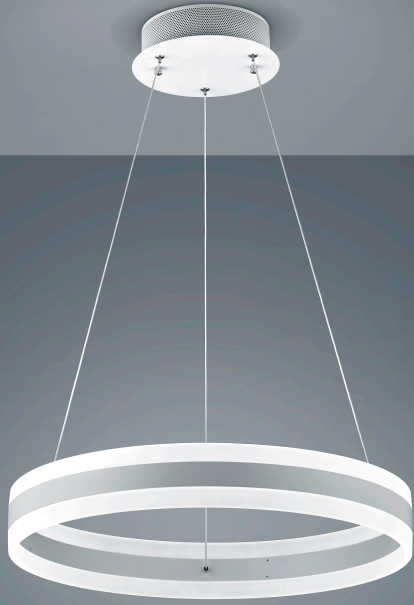

LIV

Tipo	lampada a sospensione
Articolo num.	26/1792.07
GTIN (EAN)	4022671103169

descrizione

LIV, lampada a sospensione, bianco opaco, LED sostituibile da un professionista, diretto/indiretto, IP20

materiali e dimensioni

colore	bianco opaco
materiali	diffusore acrilico satinato
dimensioni	D 600 mm x H 85 mm
regolazione altezza	altezza regolabile
lunghezza della sospensione	150 mm - 1.800 mm
peso	3,8 kg

specifiche luce ed elettriche

sorgente luminosa	LED sostituibile da un professionista
controllo	dimmerazione trailing edge / taglio di fase
Casambi	versione disponibile con controllo CASAMBI
consumo	70 W
netto	5.070 lm (lampada/netto)
al lordo	7.710 lm (modulo LED/lordo)
colore della luce	2.900 K
CRI	90-100
emissione luminosa	diretto/indiretto
grado di protezione	IP20
classe di protezione	1
Tipo di prodotto secondo UE 2019/2015 e UE 2019/2020	prodotto contenitore
Classe di efficienza energetica della sorgente luminosa incorporata	F