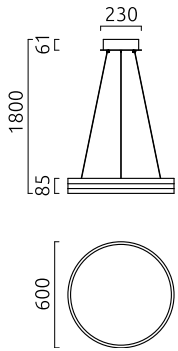

LIV

Tipo	lampada a sospensione
Articolo num.	26/1792.07
GTIN (EAN)	4022671103169

descrizione

LIV, lampada a sospensione, bianco opaco, LED sostituibile da un professionista, diretto/indiretto, IP20

materiali e dimensioni

colore	bianco opaco
materiali	diffusore acrilico satinato
dimensioni	D 600 mm x H 85 mm
regolazione altezza	altezza regolabile
lunghezza della sospensione	150 mm - 1.800 mm
peso	3,8 kg

specifiche luce ed elettriche

sorgente luminosa	LED sostituibile da un professionista
controllo	dimmerazione trailing edge / taglio di fase
Casambi	versione disponibile con controllo CASAMBI
consumo	70 W
netto	5.070 lm (lampada/netto)
al lordo	7.710 lm (modulo LED/lordo)
colore della luce	2.900 K
CRI	90-100
emissione luminosa	diretto/indiretto
grado di protezione	IP20
classe di protezione	1
Tipo di prodotto secondo UE 2019/2015 e UE 2019/2020	prodotto contenitore
Classe di efficienza energetica della sorgente luminosa incorporata	F