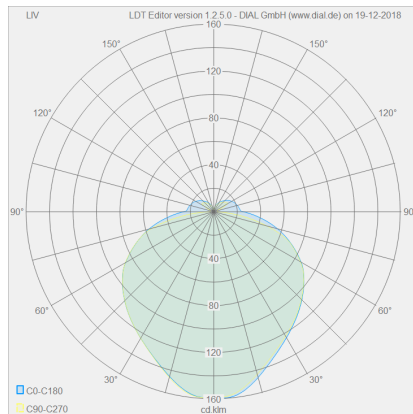

LIV

Tipo	lampada soffitto
Articolo num.	25/1734.22
GTIN (EAN)	4022671115209

descrizione

LIV, lampada soffitto, nero opaco, LED sostituibile da un professionista, diretto, IP30

materiali e dimensioni

colore	nero opaco
materiali	acciaio + diffusore acrilico satinato
dimensioni	D 300 mm x H 75 mm
peso	2,65 kg

specifiche luce ed elettriche

sorgente luminosa	LED sostituibile da un professionista
controllo	dimmerazione trailing edge / taglio di fase
Casambi	versione disponibile con controllo CASAMBI
consumo netto	36 W
al lordo	2.340 lm (lampada/netto)
colore della luce	4.630 lm (modulo LED/lordo)
CRI	2.900 K
emissione luminosa	90-100
grado di protezione	diretto
classe di protezione	IP30
classe di protezione	1
Tipo di prodotto secondo UE 2019/2015 e UE 2019/2020	prodotto contenitore
Classe di efficienza energetica della sorgente luminosa incorporata	E