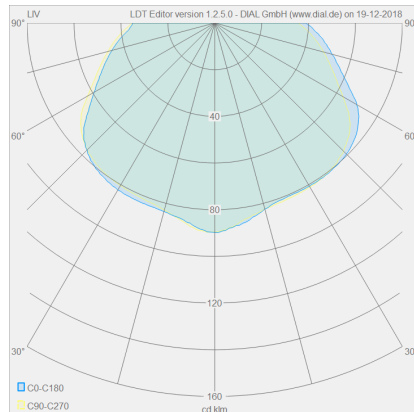

LIV

Tipo	lampada soffitto
Articolo num.	15/1732.07
GTIN (EAN)	4022671103541

descrizione

LIV, lampada soffitto, bianco opaco, LED sostituibile da un professionista, diretto, IP30

materiali e dimensioni

colore	bianco opaco
materiali	acciaio + diffusore acrilico satinato
dimensioni	D 150 mm x H 95 mm
peso	0,66 kg

specifiche luce ed elettriche

sorgente luminosa	LED sostituibile da un professionista
controllo	dimmerazione trailing edge / taglio di fase
Casambi	versione disponibile con controllo CASAMBI
consumo	10 W
netto	460 lm (lampada/netto)
al lordo	1.260 lm (modulo LED/lordo)
colore della luce	2.900 K
CRI	90-100
emissione luminosa	diretto
grado di protezione	IP30
classe di protezione	1
Tipo di prodotto secondo UE 2019/2015 e UE 2019/2020	prodotto contenitore
Classe di efficienza energetica della sorgente luminosa incorporata	E