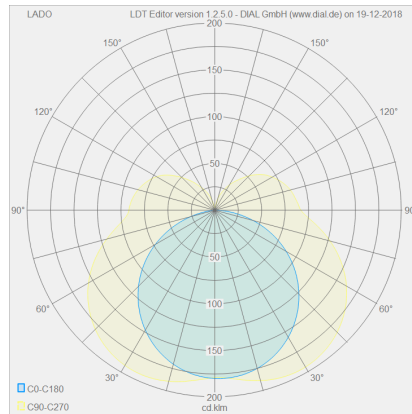

LADO

Tipo	lampada da parete/soffitto
Articolo num.	18/1812.22
GTIN (EAN)	4022671109499

descrizione

LADO, Wandleuchte%2CDeckenleuchte, nero opaco, LED sostituibile da un professionista, diretto, IP44

materiali e dimensioni

colore	nero opaco
materiali	alluminio + diffusore acrilico bianco
dimensioni	L 40 mm x B 600 mm x H 60 mm
peso	0,61 kg

specifiche luce ed elettriche

sorgente luminosa	LED sostituibile da un professionista
controllo	non dimmerabile
consumo	12 W
netto	1.040 lm (lampada/netto)
al lordo	1.260 lm (modulo LED/lordo)
colore della luce	2.900 K
CRI	90-100
emissione luminosa	diretto
grado di protezione	IP44
classe di protezione	1
Tipo di prodotto secondo UE 2019/2015 e UE 2019/2020	prodotto contenitore
Classe di efficienza energetica della sorgente luminosa incorporata	F