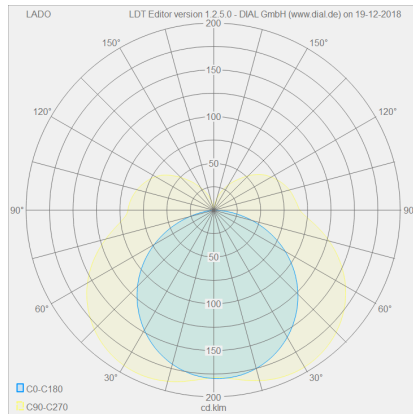

LADO

Tipo	lampada da parete/soffitto
Articolo num.	18/1812.22
GTIN (EAN)	4022671109499

descrizione

LADO, Wandleuchte%2CDeckenleuchte, nero opaco, LED sostituibile da un professionista, diretto, IP44

materiali e dimensioni

colore	nero opaco
materiali	alluminio + diffusore acrilico bianco
dimensioni	L 40 mm x B 600 mm x H 60 mm
peso	0,61 kg

specifiche luce ed elettriche

sorgente luminosa	LED sostituibile da un professionista
controllo	non dimmerabile
consumo	12 W
netto	1.040 lm (lampada/netto)
al lordo	1.260 lm (modulo LED/lordo)
colore della luce	2.900 K
CRI	90-100
emissione luminosa	diretto
grado di protezione	IP44
classe di protezione	1
Tipo di prodotto secondo UE 2019/2015 e UE 2019/2020	prodotto contenitore
Classe di efficienza energetica della sorgente luminosa incorporata	F