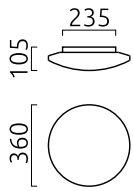

KYMO

Tipo	lampada soffitto
Articolo num.	15/2125.04
GTIN (EAN)	4022671113373

descrizione

KYMO, lampada soffitto, cromato, LED sostituibile da un professionista, diretto, IP44

materiali e dimensioni

colore	cromato
materiali	acciaio + vetro opalino satinato
dimensioni	D 360 mm x H 105 mm
peso	2,2 kg

specifiche luce ed elettriche

sorgente luminosa	LED sostituibile da un professionista
controllo	non dimmerabile
consumo	21 W
netto	1.420 lm (lampada/netto)
al lordo	2.040 lm (modulo LED/lordo)
colore della luce	2.900 K
CRI	90-100
emissione luminosa	diretto
grado di protezione	IP44
classe di protezione	1
Tipo di prodotto secondo UE 2019/2015 e UE 2019/2020	prodotto contenitore
Classe di efficienza energetica della sorgente luminosa incorporata	F