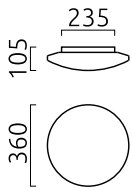

KYMO

Typ	lampada soffitto
Articolo num.	15/2125.04
GTIN (EAN)	4022671113373

descrizione

IP44 - resistente agli spruzzi d'acqua, adatto per il bagno

KYMO, lampada soffitto, cromato, LED sostituibile da un professionista, diretto, IP44

materiali e dimensioni

Farbe	cromato
Materiali	acciaio + vetro opalino satinato
dimensioni	D 360 mm x H 105 mm
peso	2,2 kg

specifiche luce ed elettriche

sorgente luminosa	LED sostituibile da un professionista
Controllo	non dimmerabile
consumo netto	21 W
al lordo	1.420 lm (lampada/netto) 2.040 lm (modulo LED/lordo)
colore della luce	2.900 K
CRI	90-100
Emissione luminosa	diretto
grado di protezione	IP44
classe di protezione	1
Tipo di prodotto secondo UE 2019/2015 e UE 2019/2020	prodotto contenitore
Classe di efficienza energetica della sorgente luminosa incorporata	F