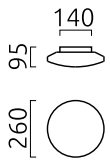

KYMO

Typ	lampada soffitto
Articolo num.	15/2124.04
GTIN (EAN)	4022671113366

descrizione

IP44 - resistente agli spruzzi d'acqua, adatto per il bagno

KYMO, lampada soffitto, cromato, LED sostituibile da un professionista, diretto, IP44

materiali e dimensioni

Farbe	cromato
Materiali	acciaio + vetro opalino satinato
dimensioni	D 260 mm x H 95 mm
peso	1,2 kg

specifiche luce ed elettriche

sorgente luminosa	LED sostituibile da un professionista
Controllo	non dimmerabile
consumo netto	12 W
al lordo	940 lm (lampada/netto) 1.360 lm (modulo LED/lordo)
colore della luce	2.900 K
CRI	90-100
Emissione luminosa	diretto
grado di protezione	IP44
classe di protezione	1
Tipo di prodotto secondo UE 2019/2015 e UE 2019/2020	prodotto contenitore
Classe di efficienza energetica della sorgente luminosa incorporata	F