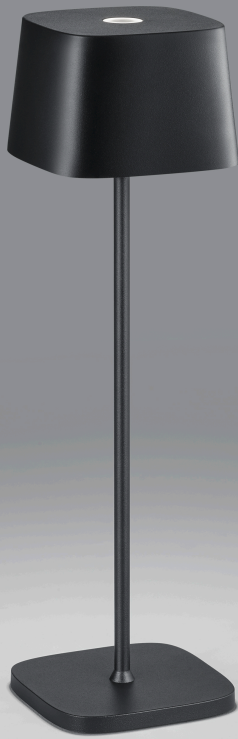

KORI

Tipo	lampada da tavolo
Articolo num.	19/2100.98
GTIN (EAN)	4022671113205

descrizione

portable lamp with rechargeable battery, battery life ca. 9 hours without dimming. Rechargeable with USB-Port (cable incl.)

Smooth dimming of light output

IP65 protection against water and dust, for indoor and outdoor use

KORI, lampada da tavolo, nero opaco, LED sostituibile da un professionista, indiretto, IP65

materiali e dimensioni

colore	nero opaco
materiali	alluminio + diffusore acrilico satinato
dimensioni	L 100 mm x B 100 mm x H 350 mm
peso	0,85 kg

specifiche luce ed elettriche

sorgente luminosa	LED sostituibile da un professionista
controllo	dimmer integrato
consumo	2,2 W
netto	120 lm (lampada/netto)
al lordo	210 lm (modulo LED/lordo)
colore della luce	2.700 K
CRI	80-89
emissione luminosa	indiretto
grado di protezione	IP65
classe di protezione	3
Tipo di prodotto secondo UE 2019/2015 e UE 2019/2020	prodotto contenitore
Classe di efficienza energetica della sorgente luminosa incorporata	F