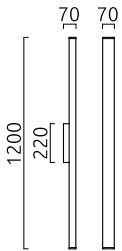

ISOU

helestra

Tipo	lampada a parete
Articolo num.	18/2422.22
GTIN (EAN)	4022671117449

descrizione

ISOU, lampada a parete, nero opaco, LED non sostituibile, diretto, IP44

materiali e dimensioni

colore	nero opaco
materiali	acciaio + vetro acrilico chiaro
dimensioni	L 1.200 mm x B 70 mm x H 70 mm
peso	1,71 kg

specifiche luce ed elettriche

sorgente luminosa	LED non sostituibile
controllo	non dimmerabile
consumo	24 W
netto	1.890 lm (lampada/netto)
al lordo	2.900 lm (modulo LED/lordo)
colore della luce	3.000 K - 4.000 K
CRI	90-100
emissione luminosa	diretto
grado di protezione	IP44
classe di protezione	1
Tipo di prodotto secondo UE 2019/2015 e UE 2019/2020	prodotto contenitore
Classe di efficienza energetica della sorgente luminosa incorporata	E