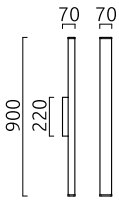

ISOU

Tipo	lampada a parete
Articolo num.	18/2421.22
GTIN (EAN)	4022671117425

descrizione

ISOU, lampada a parete, nero opaco, LED non sostituibile, diretto, IP44

materiali e dimensioni

colore	nero opaco
materiali	acciaio + vetro acrilico chiaro
dimensioni	L 900 mm x B 70 mm x H 70 mm
peso	1,42 kg

specifiche luce ed elettriche

sorgente luminosa	LED non sostituibile
controllo	non dimmerabile
consumo	18 W
netto	1.620 lm (lampada/netto)
al lordo	2.500 lm (modulo LED/lordo)
colore della luce	3.000 K - 4.000 K
CRI	90-100
emissione luminosa	diretto
grado di protezione	IP44
classe di protezione	1
Tipo di prodotto secondo UE 2019/2015 e UE 2019/2020	prodotto contenitore
Classe di efficienza energetica della sorgente luminosa incorporata	E