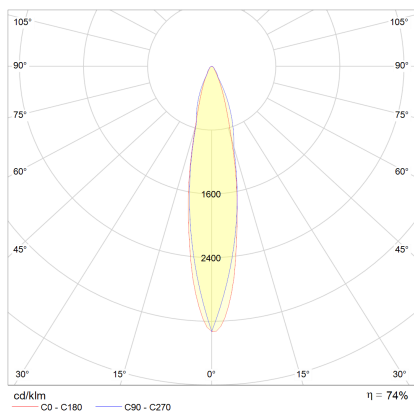

120 mm
70 mm
185 mm

GOTO

Tipo	lampada soffitto
Articolo num.	15/2013.22
GTIN (EAN)	4022671109185

descrizione

GOTO, lampada soffitto, nero opaco, LED sostituibile da un professionista, diretto, IP54

materiali e dimensioni

colore	nero opaco
materiali	alluminio + lente in vetro trasparente
dimensioni	D 120 mm x H 70 mm
peso	0,8 kg

specifiche luce ed elettriche

sorgente luminosa	LED sostituibile da un professionista
controllo	dimmerazione trailing edge / taglio di fase
consumo	8,5 W
netto	570 lm (lampada/netto)
al lordo	780 lm (modulo LED/lordo)
colore della luce	2.700 K
CRI	90-100
emissione luminosa	diretto
grado di protezione	IP54
classe di protezione	1
Tipo di prodotto secondo UE 2019/2015 e UE 2019/2020	prodotto contenitore
Classe di efficienza energetica della sorgente luminosa incorporata	F