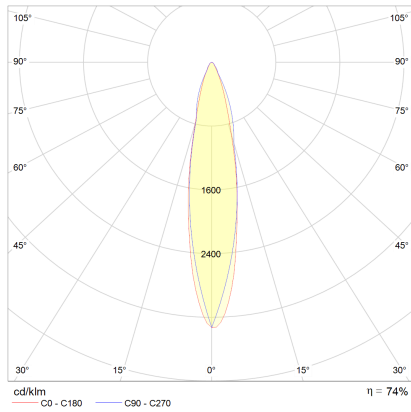

120 mm
70 mm
185 mm

GOTO

Tipo	lampada soffitto
Articolo num.	15/2013.07
GTIN (EAN)	4022671109178

descrizione

GOTO, lampada soffitto, bianco opaco, LED sostituibile da un professionista, diretto, IP54

materiali e dimensioni

colore	bianco opaco
materiali	alluminio + lente in vetro trasparente
dimensioni	D 120 mm x H 70 mm
peso	0,8 kg

specifiche luce ed elettriche

sorgente luminosa	LED sostituibile da un professionista
controllo	dimmerazione trailing edge / taglio di fase
consumo	8,5 W
netto	570 lm (lampada/netto)
al lordo	780 lm (modulo LED/lordo)
colore della luce	2.700 K
CRI	90-100
emissione luminosa	diretto
grado di protezione	IP54
classe di protezione	1
Tipo di prodotto secondo UE 2019/2015 e UE 2019/2020	prodotto contenitore
Classe di efficienza energetica della sorgente luminosa incorporata	F