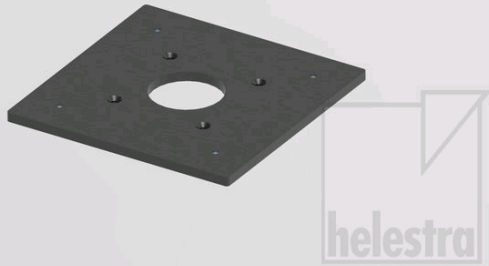

DRY

Tipo	accessori
Articolo num.	9028
GTIN (EAN)	4022671106177

descrizione

DRY, accessori, acciaio zincato

materiali e dimensioni

colore	acciaio zincato
materiali	acciaio
dimensioni	L 170 mm x B 100 mm x H 6 mm
peso	0,3 kg

specifiche luce ed elettriche

Tipo di prodotto secondo

UE 2019/2015 e UE
2019/2020

accessori

accessori

nome	Montageplatte DRY Stahl verzinkt 170x100x6 mm
articolo num.	9028
testo breve	DRY, accessori, acciaio zincato

nome	Erdspeiß für Pollerleuchten Stahl verzinkt
articolo num.	A19900
testo breve	accessori, acciaio zincato