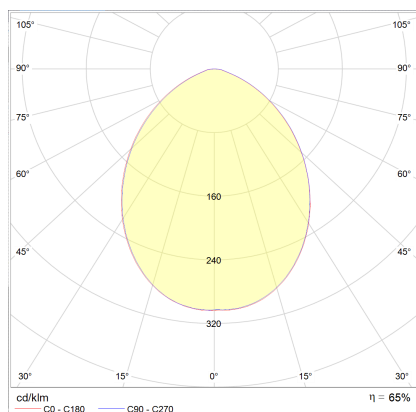

DORA

Tipo	lampada soffitto
Articolo num.	15/1805.07
GTIN (EAN)	4022671106078

descrizione

DORA, lampada soffitto, bianco opaco, LED sostituibile da un professionista, diretto, IP20

materiali e dimensioni

colore	bianco opaco
materiali	alluminio + vetro satinato
dimensioni	L 100 mm x B 100 mm x H 85 mm
peso	0,43 kg

specifiche luce ed elettriche

sorgente luminosa	LED sostituibile da un professionista
controllo	non dimmerabile
consumo	7,5 W
netto	540 lm (lampada/netto)
al lordo	880 lm (modulo LED/lordo)
colore della luce	2.900 K
CRI	80-89
emissione luminosa	diretto
grado di protezione	IP20
classe di protezione	1
Tipo di prodotto secondo UE 2019/2015 e UE 2019/2020	prodotto contenitore
Classe di efficienza energetica della sorgente luminosa incorporata	F