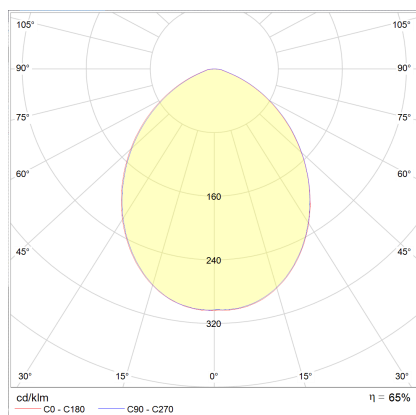

## descrizione

DORA, lampada soffitto, bianco opaco, LED sostituibile da un professionista, diretto, IP20

## materiali e dimensioni

colore	bianco opaco
materiali	alluminio + vetro satinato
dimensioni	L 100 mm x B 100 mm x H 85 mm
peso	0,43 kg

## specifiche luce ed elettriche

sorgente luminosa	LED sostituibile da un professionista
controllo	non dimmerabile
consumo	7,5 W
netto	540 lm (lampada/netto)
al lordo	880 lm (modulo LED/lordo)
colore della luce	2.900 K
CRI	80-89
emissione luminosa	diretto
grado di protezione	IP20
classe di protezione	1
Tipo di prodotto secondo UE 2019/2015 e UE 2019/2020	prodotto contenitore
Classe di efficienza energetica della sorgente luminosa incorporata	F