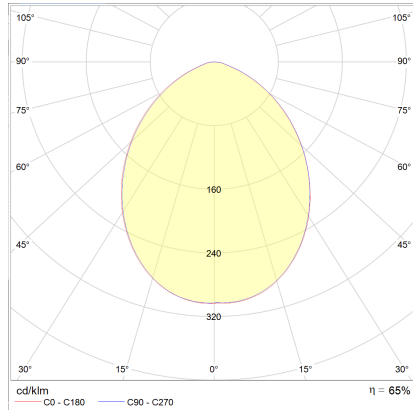

DORA

Typ	lampada soffitto
Articolo num.	15/1805.07
GTIN (EAN)	4022671106078

descrizione

DORA, bianco opaco, LED sostituibile da un professionista, diretto, IP20

materiali e dimensioni

Farbe	bianco opaco
Materiali	alluminio + vetro satinato
dimensioni	L 100 mm x B 100 mm x H 85 mm
peso	0,43 kg

specifiche luce ed elettriche

sorgente luminosa	LED sostituibile da un professionista
Controllo	non dimmerabile
consumo	7,5 W
netto	540 lm (lampada/netto)
al lordo	880 lm (modulo LED/lordo)
colore della luce	2.900 K
CRI	80-89
Emissione luminosa	diretto
grado di protezione	IP20
classe di protezione	1
Tipo di prodotto secondo UE 2019/2015 e UE 2019/2020	prodotto contenitore
Classe di efficienza energetica della sorgente luminosa incorporata	F