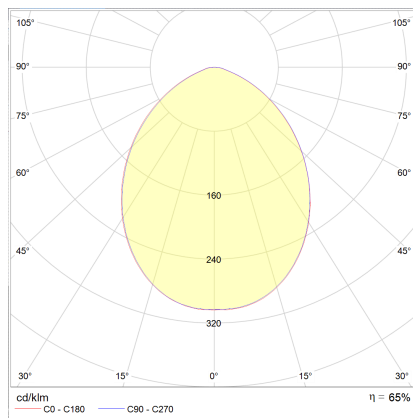

DORA

Tipo	lampada soffitto
Articolo num.	15/1804.07
GTIN (EAN)	4022671106054

descrizione

DORA, lampada soffitto, bianco opaco, LED sostituibile da un professionista, diretto, IP20

materiali e dimensioni

colore	bianco opaco
materiali	alluminio + vetro satinato
dimensioni	D 100 mm x H 85 mm
peso	0,32 kg

specifiche luce ed elettriche

sorgente luminosa	LED sostituibile da un professionista
controllo	non dimmerabile
consumo	7,5 W
netto	510 lm (lampada/netto)
al lordo	880 lm (modulo LED/lordo)
colore della luce	2.900 K
CRI	80-89
emissione luminosa	diretto
grado di protezione	IP20
classe di protezione	1
Tipo di prodotto secondo UE 2019/2015 e UE 2019/2020	prodotto contenitore
Classe di efficienza energetica della sorgente luminosa incorporata	F