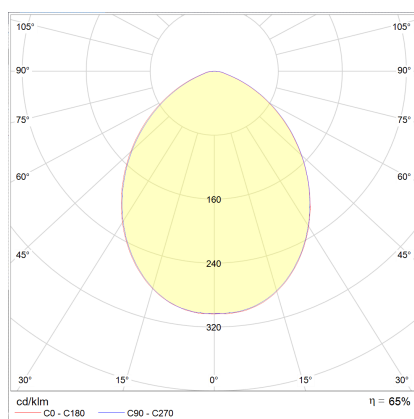

DORA

Tipo	lampada soffitto
Articolo num.	15/1804.07
GTIN (EAN)	4022671106054

descrizione

DORA, lampada soffitto, bianco opaco, LED sostituibile da un professionista, diretto, IP20

materiali e dimensioni

colore	bianco opaco
materiali	alluminio + vetro satinato
dimensioni	D 100 mm x H 85 mm
peso	0,32 kg

specifiche luce ed elettriche

sorgente luminosa	LED sostituibile da un professionista
controllo	non dimmerabile
consumo	7,5 W
netto	510 lm (lampada/netto)
al lordo	880 lm (modulo LED/lordo)
colore della luce	2.900 K
CRI	80-89
emissione luminosa	diretto
grado di protezione	IP20
classe di protezione	1
Tipo di prodotto secondo UE 2019/2015 e UE 2019/2020	prodotto contenitore
Classe di efficienza energetica della sorgente luminosa incorporata	F