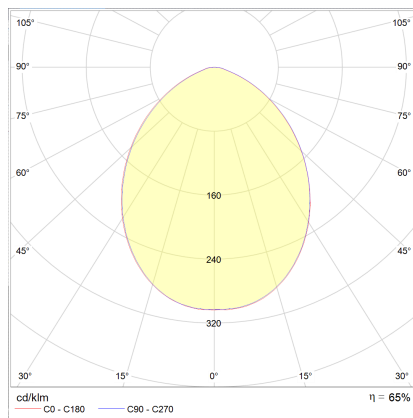

DORA

Typ	lampada soffitto
Articolo num.	15/1804.07
GTIN (EAN)	4022671106054

descrizione

DORA, bianco opaco, LED sostituibile da un professionista, diretto, IP20

materiali e dimensioni

Farbe	bianco opaco
Materiali	alluminio + vetro satinato
dimensioni	D 100 mm x H 85 mm
peso	0,32 kg

specifiche luce ed elettriche

sorgente luminosa	LED sostituibile da un professionista
Controllo	non dimmerabile
consumo	7,5 W
netto	510 lm (lampada/netto)
al lordo	880 lm (modulo LED/lordo)
colore della luce	2.900 K
CRI	80-89
Emissione luminosa	diretto
grado di protezione	IP20
classe di protezione	1
Tipo di prodotto secondo UE 2019/2015 e UE 2019/2020	prodotto contenitore
Classe di efficienza energetica della sorgente luminosa incorporata	F