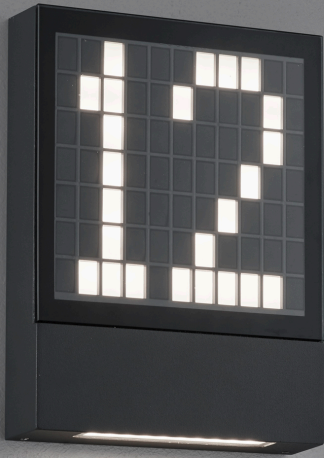

DIAL

Tipo	lampada a parete
Articolo num.	A28908.93
GTIN (EAN)	4022671109529

descrizione

DIAL, lampada a parete, grafite, LED sostituibile da un professionista, diretto/indiretto, IP54

materiali e dimensioni

colore	grafite
materiali	alluminio + vetro trasparente
dimensioni	L 200 mm x B 150 mm x H 35 mm
peso	0,9 kg

specifiche luce ed elettriche

sorgente luminosa	LED sostituibile da un professionista
controllo	non dimmerabile
consumo	4 W
netto	170 lm (lampada/netto)
al lordo	190 lm (modulo LED/lordo)
colore della luce	3.000 K
CRI	80-89
emissione luminosa	diretto/indiretto
grado di protezione	IP54
classe di protezione	1