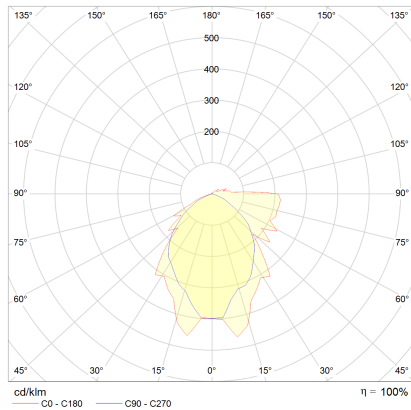

DIAL

Tipo	lampada a parete
Articolo num.	A28908.93
GTIN (EAN)	4022671109529

descrizione

DIAL, lampada a parete, grafite, LED sostituibile da un professionista, diretto/indiretto, IP54

materiali e dimensioni

colore	grafite
materiali	alluminio + vetro trasparente
dimensioni	L 200 mm x B 150 mm x H 35 mm
peso	0,9 kg

specifiche luce ed elettriche

sorgente luminosa	LED sostituibile da un professionista
controllo	non dimmerabile
consumo	4 W
netto	170 lm (lampada/netto)
al lordo	190 lm (modulo LED/lordo)
colore della luce	3.000 K
CRI	80-89
emissione luminosa	diretto/indiretto
grado di protezione	IP54
classe di protezione	1