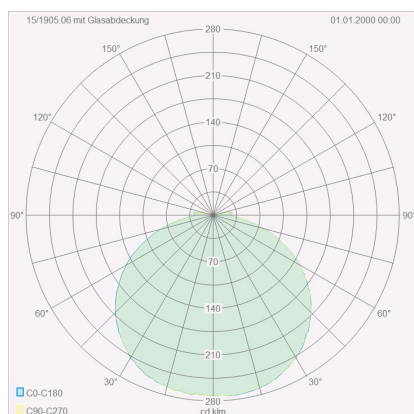

## descrizione

COSI, Wandleuchte%2CDeckenleuchte, nero opaco, LED non sostituibile, diretto, IP30

## materiali e dimensioni

colore	nero opaco
materiali	acciaio + vetro satinato con angoli lucidi
dimensioni	L 110 mm x B 110 mm x H 50 mm
peso	0,6 kg

## specifiche luce ed elettriche

sorgente luminosa	LED non sostituibile
controllo	dimmerazione trailing edge / taglio di fase
consumo	7 W
netto	610 lm (lampada/netto)
al lordo	1.070 lm (modulo LED/lordo)
colore della luce	2.900 K - 2.900 K
CRI	90-100
emissione luminosa	diretto
grado di protezione	IP30
classe di protezione	1
Tipo di prodotto secondo UE 2019/2015 e UE 2019/2020	prodotto contenitore
Classe di efficienza energetica della sorgente luminosa incorporata	D