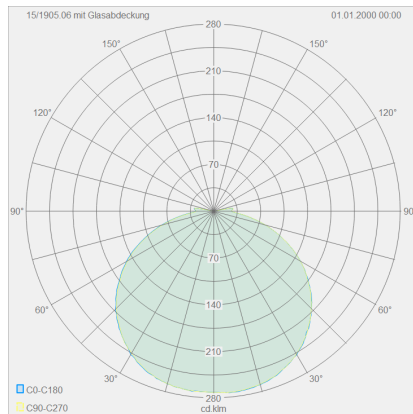

COSI

Tipo	lampada da parete/soffitto
Articolo num.	15/1905.06
GTIN (EAN)	4022671106863

descrizione

COSI, Wandleuchte%2CDeckenleuchte, nickel opaco, LED sostituibile da un professionista, diretto, IP30

materiali e dimensioni

colore	nickel opaco
materiali	acciaio + vetro satinato con angoli lucidi
dimensioni	L 110 mm x B 110 mm x H 50 mm
peso	0,6 kg

specifiche luce ed elettriche

sorgente luminosa	LED sostituibile da un professionista
controllo	dimmerazione trailing edge / taglio di fase
consumo	7 W
netto	610 lm (lampada/netto)
al lordo	1.070 lm (modulo LED/lordo)
colore della luce	2.900 K
CRI	90-100
emissione luminosa	diretto
grado di protezione	IP30
classe di protezione	1
Tipo di prodotto secondo UE 2019/2015 e UE 2019/2020	prodotto contenitore
Classe di efficienza energetica della sorgente luminosa incorporata	D