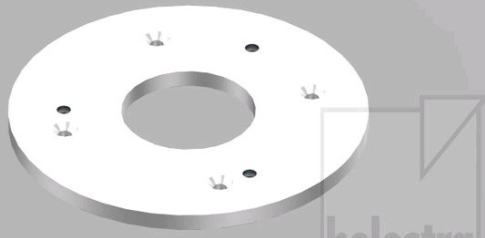

CILA

Tipo	accessori
Articolo num.	9037
GTIN (EAN)	4022671116787

descrizione

CILA, accessori, acciaio zincato

materiali e dimensioni

colore	acciaio zincato
materiali	acciaio
dimensioni	
peso	0,5 kg

specifiche luce ed elettriche

Tipo di prodotto secondo UE 2019/2015 e UE 2019/2020	
	accessori

accessori

nome	Montageplatte CILA / LOCI Stahl verzinkt Ø 120x6 mm
articolo num.	9037
testo breve	CILA, accessori, acciaio zincato
nome	Erdspieß für Pollerleuchten Stahl verzinkt
articolo num.	A19900
testo breve	accessori, acciaio zincato