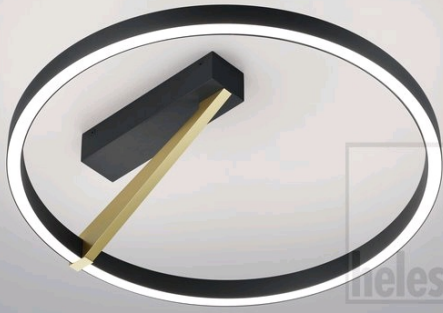

# CHAZ

Tipo	lampada soffitto
Articolo num.	25/2402.28
GTIN (EAN)	4022671118026

## descrizione

CHAZ, lampada soffitto, nero - oro, LED non sostituibile, indiretto, IP20

## materiali e dimensioni

colore	nero - oro
materiali	alluminio + diffusore acrilico satinato
dimensioni	D 450 mm x H 155 mm
peso	1,26 kg

## specifiche luce ed elettriche

sorgente luminosa	LED non sostituibile
controllo	dimmerazione trailing edge / taglio di fase
consumo	25 W
netto	1.930 lm (lampada/netto)
al lordo	2.840 lm (modulo LED/lordo)
colore della luce	2.700 K - 2.700 K
CRI	90-100
emissione luminosa	indiretto
grado di protezione	IP20
classe di protezione	1
Tipo di prodotto secondo UE 2019/2015 e UE 2019/2020	prodotto contenitore
Classe di efficienza energetica della sorgente luminosa incorporata	F