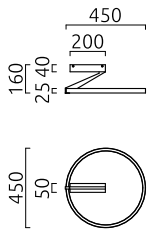

CHAZ

Tipo	lampada soffitto
Articolo num.	25/2402.28
GTIN (EAN)	4022671118026

descrizione

CHAZ, lampada soffitto, nero - oro, LED non sostituibile, indiretto, IP20

materiali e dimensioni

colore	nero - oro
materiali	alluminio + diffusore acrilico satinato
dimensioni	D 450 mm x H 155 mm
peso	1,26 kg

specifiche luce ed elettriche

sorgente luminosa	LED non sostituibile
controllo	dimmerazione trailing edge / taglio di fase
consumo	25 W
netto	1.930 lm (lampada/netto)
al lordo	2.840 lm (modulo LED/lordo)
colore della luce	2.700 K - 2.700 K
CRI	90-100
emissione luminosa	indiretto
grado di protezione	IP20
classe di protezione	1
Tipo di prodotto secondo UE 2019/2015 e UE 2019/2020	prodotto contenitore
Classe di efficienza energetica della sorgente luminosa incorporata	F