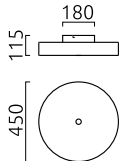

BOKI

Tipo	lampada soffitto
Articolo num.	15/1745.19/9292
GTIN (EAN)	4022671106610

descrizione

BOKI, lampada soffitto, nickel opaco - cromato, LED sostituibile da un professionista, diretto/indiretto, IP20

materiali e dimensioni

colore	nickel opaco - cromato
materiali	acciaio + tessuto antracite
dimensioni	D 450 mm x H 115 mm
peso	2,75 kg

specifiche luce ed elettriche

sorgente luminosa	LED sostituibile da un professionista
controllo	dimmerazione trailing edge / taglio di fase
Casambi	versione disponibile con controllo CASAMBI
consumo	31 W
netto	2.280 lm (lampada/netto)
al lordo	3.510 lm (modulo LED/lordo)
colore della luce	2.800 K
CRI	90-100
emissione luminosa	diretto/indiretto
grado di protezione	IP20
classe di protezione	1
Tipo di prodotto secondo UE 2019/2015 e UE 2019/2020	prodotto contenitore
Classe di efficienza energetica della sorgente luminosa incorporata	F

accessori

nome	CASAMBI CBU-TED Bluetooth Dimmer
articolo num.	6100
testo breve	CASAMBI, accessori