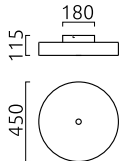

BOKI

Tipo	lampada soffitto
Articolo num.	15/1745.19/9292
GTIN (EAN)	4022671106610

descrizione

BOKI, lampada soffitto, nickel opaco - cromato, LED sostituibile da un professionista, diretto/indiretto, IP20

materiali e dimensioni

colore	nickel opaco - cromato
materiali	acciaio + tessuto antracite
dimensioni	D 450 mm x H 115 mm
peso	2,75 kg

specifiche luce ed elettriche

sorgente luminosa	LED sostituibile da un professionista
controllo	dimmerazione trailing edge / taglio di fase
Casambi	versione disponibile con controllo CASAMBI
consumo	31 W
netto	2.280 lm (lampada/netto)
al lordo	3.510 lm (modulo LED/lordo)
colore della luce	2.800 K
CRI	90-100
emissione luminosa	diretto/indiretto
grado di protezione	IP20
classe di protezione	1
Tipo di prodotto secondo UE 2019/2015 e UE 2019/2020	prodotto contenitore
Classe di efficienza energetica della sorgente luminosa incorporata	F