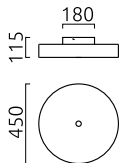

BOKI

Tipo	lampada soffitto
Articolo num.	15/1745.19/9259
GTIN (EAN)	4022671103800

descrizione

BOKI, lampada soffitto, nickel opaco - cromato, LED sostituibile da un professionista, diretto/indiretto, IP20

materiali e dimensioni

colore	nickel opaco - cromato
materiali	acciaio + tessuto moca
dimensioni	D 450 mm x H 115 mm
peso	2,75 kg

specifiche luce ed elettriche

sorgente luminosa	LED sostituibile da un professionista
controllo	dimmerazione trailing edge / taglio di fase
Casambi	versione disponibile con controllo CASAMBI
consumo	31 W
netto	2.280 lm (lampada/netto)
al lordo	3.510 lm (modulo LED/lordo)
colore della luce	2.800 K
CRI	90-100
emissione luminosa	diretto/indiretto
grado di protezione	IP20
classe di protezione	1
Tipo di prodotto secondo UE 2019/2015 e UE 2019/2020	prodotto contenitore
Classe di efficienza energetica della sorgente luminosa incorporata	F