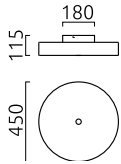

BOKI

Tipo	lampada soffitto
Articolo num.	15/1745.19/9258
GTIN (EAN)	4022671103794

descrizione

BOKI, lampada soffitto, nickel opaco - cromato, LED sostituibile da un professionista, diretto/indiretto, IP20

materiali e dimensioni

colore	nickel opaco - cromato
materiali	acciaio + tessuto bianco
dimensioni	D 450 mm x H 115 mm
peso	2,75 kg

specifiche luce ed elettriche

sorgente luminosa	LED sostituibile da un professionista
controllo	dimmerazione trailing edge / taglio di fase
Casambi	versione disponibile con controllo CASAMBI
consumo	31 W
netto	2.280 lm (lampada/netto)
al lordo	3.510 lm (modulo LED/lordo)
colore della luce	2.800 K
CRI	90-100
emissione luminosa	diretto/indiretto
grado di protezione	IP20
classe di protezione	1
Tipo di prodotto secondo UE 2019/2015 e UE 2019/2020	prodotto contenitore
Classe di efficienza energetica della sorgente luminosa incorporata	F