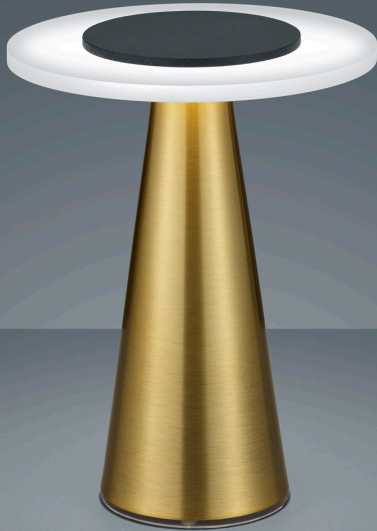

# BAX

Tipo	lampada da tavolo
Articolo num.	19/1943.28
GTIN (EAN)	4022671107020

## descrizione

BAX, lampada da tavolo, ottone opaco - nero, LED sostituibile da un professionista, diretto/indiretto, IP20

## materiali e dimensioni

colore	ottone opaco - nero
materiali	alluminio + diffusore acrilico satinato
dimensioni	D 170 mm x H 200 mm
peso	1,4 kg

## specifiche luce ed elettriche

sorgente luminosa	LED sostituibile da un professionista
controllo	dimmer integrato
consumo	10 W
netto	780 lm (lampada/netto)
al lordo	1.220 lm (modulo LED/lordo)
colore della luce	2.700 K
CRI	80-89
emissione luminosa	diretto/indiretto
grado di protezione	IP20
classe di protezione	2
Tipo di prodotto secondo UE 2019/2015 e UE 2019/2020	prodotto contenitore
Classe di efficienza energetica della sorgente luminosa incorporata	E