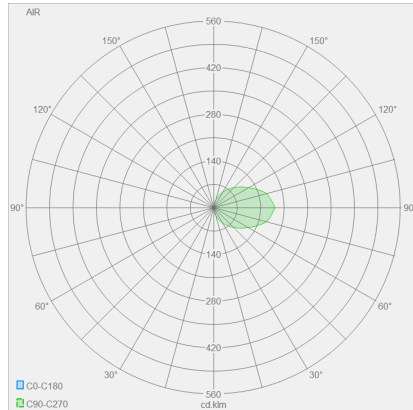

AIR

Tipo	lampada a parete
Articolo num.	A18607.07
GTIN (EAN)	4022671103176

descrizione

AIR, lampada a parete, bianco opaco, LED sostituibile da un professionista, indiretto, IP65

materiali e dimensioni

colore	bianco opaco
materiali	alluminio
dimensioni	L 150 mm x B 150 mm x H 45 mm
peso	0,84 kg

specifiche luce ed elettriche

sorgente luminosa	LED sostituibile da un professionista
controllo	non dimmerabile
consumo	15 W
netto	410 lm (lampada/netto)
al lordo	1.590 lm (modulo LED/lordo)
colore della luce	3.000 K
CRI	90-100
emissione luminosa	indiretto
grado di protezione	IP65
classe di protezione	1
Tipo di prodotto secondo UE 2019/2015 e UE 2019/2020	prodotto contenitore
Classe di efficienza energetica della sorgente luminosa incorporata	F