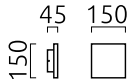

AIR

Tipo	lampada a parete
Articolo num.	A18607.07
GTIN (EAN)	4022671103176

descrizione

AIR, lampada a parete, bianco opaco, LED sostituibile da un professionista, indiretto, IP65

materiali e dimensioni

colore	bianco opaco
materiali	alluminio
dimensioni	L 150 mm x B 150 mm x H 45 mm
peso	0,84 kg

specifiche luce ed elettriche

sorgente luminosa	LED sostituibile da un professionista
controllo	non dimmerabile
consumo	15 W
netto	410 lm (lampada/netto)
al lordo	1.590 lm (modulo LED/lordo)
colore della luce	3.000 K
CRI	90-100
emissione luminosa	indiretto
grado di protezione	IP65
classe di protezione	1
Tipo di prodotto secondo UE 2019/2015 e UE 2019/2020	prodotto contenitore
Classe di efficienza energetica della sorgente luminosa incorporata	F