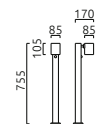

inkl. PIR-Bewegungsmelder
incl. PIR motion sensor
10 W, 230 V, 3000 K, 740 Lumen
A19806.93