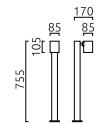

10 W, 230 V, 3000 K, 740 Lumen
A19906.93