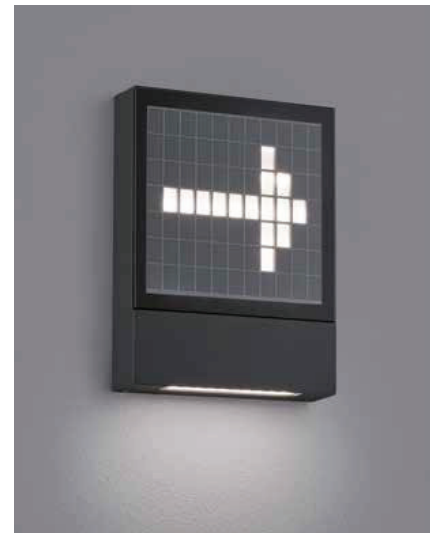

DIAL

LED IP54 

massiv aluminium
graphit
Glas klar
inkl. Silikonpads zur freien Gestaltung der
Leuchtenfront mit Hausnummern, Symbolen o.ä.
solid aluminium
graphite
glass clear
incl. set of pads for individual arrangement of
front cover

3 + 1 W, 3000 K, 170 Lumen

A28908.93

200 150 35
