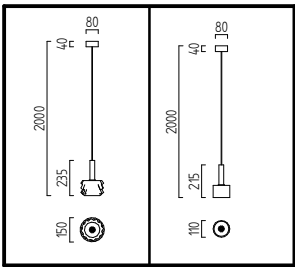

GAIN

16/2104.xx

1x E14
Max. 25W

Bitte beachten Sie unsere allgemeinen Hinweise !
Please observe our general information !
Nous vous prions d'observer nos instructions générales !
Observen por favor nuestra información general !