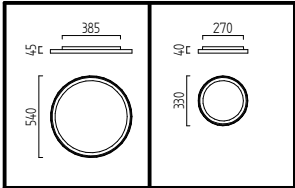

- 1 - 4000K
- 2 - 3500K
- 3 - 2700K
- BS - Lichttemperatur über Schalter wählbar

Bitte beachten Sie unsere allgemeinen Hinweise !  
Please observe our general information !  
Nous vous prions d'observer nos instructions générales !  
Observen por favor nuestra información general !