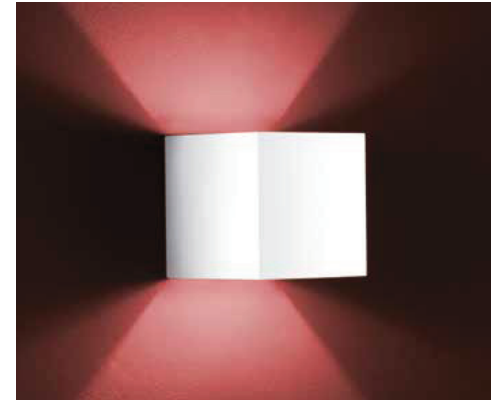

# SIRI

G9 IP20

1 x G9, max. 40 W

mattweiß  
white mat  
**18/1175.07**

blattgold  
gold leaf  
**18/1175.09**

aluminium matt  
aluminium mat  
**18/1175.26**

100 100  
□ □

Optionales Zubehör:  
Optional Accessories:

Streuscheibe aluminium matt, Glas satiniert  
diffuser aluminium mat, glass satinised  
**5017**

Streuscheibe matt weiß, Glas satiniert  
diffuser white mat, glass satinised  
**5056**

Metallscheibe aluminium matt (Schlitz)  
slotted metal plate aluminium mat  
**5019**

Metallscheibe matt weiß (Schlitz)  
slotted metal plate white mat  
**5057**

Leuchtmittel nicht im Lieferumfang  
bulb not included