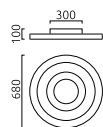

# LOMO-S

LED   IP20

mattweiß  
white mat

74 W, 2800 K, 9900 Lumen, CRI > 80

Schirm Chintz weiß / shade chintz white  
**25/2000.07/9324**

Schirm Chintz anthrazit / shade chintz anthracite  
**25/2000.07/9325**

Schirm Chintz mocca / shade chintz mocca  
**25/2000.07/9326**

mattnickel  
nickel mat

50 W, 2800 K, 6490 Lumen, CRI > 80

Schirm Chintz weiß / shade chintz white  
**16/2000.19/9324**

Schirm Chintz anthrazit / shade chintz anthracite  
**16/2000.19/9325**