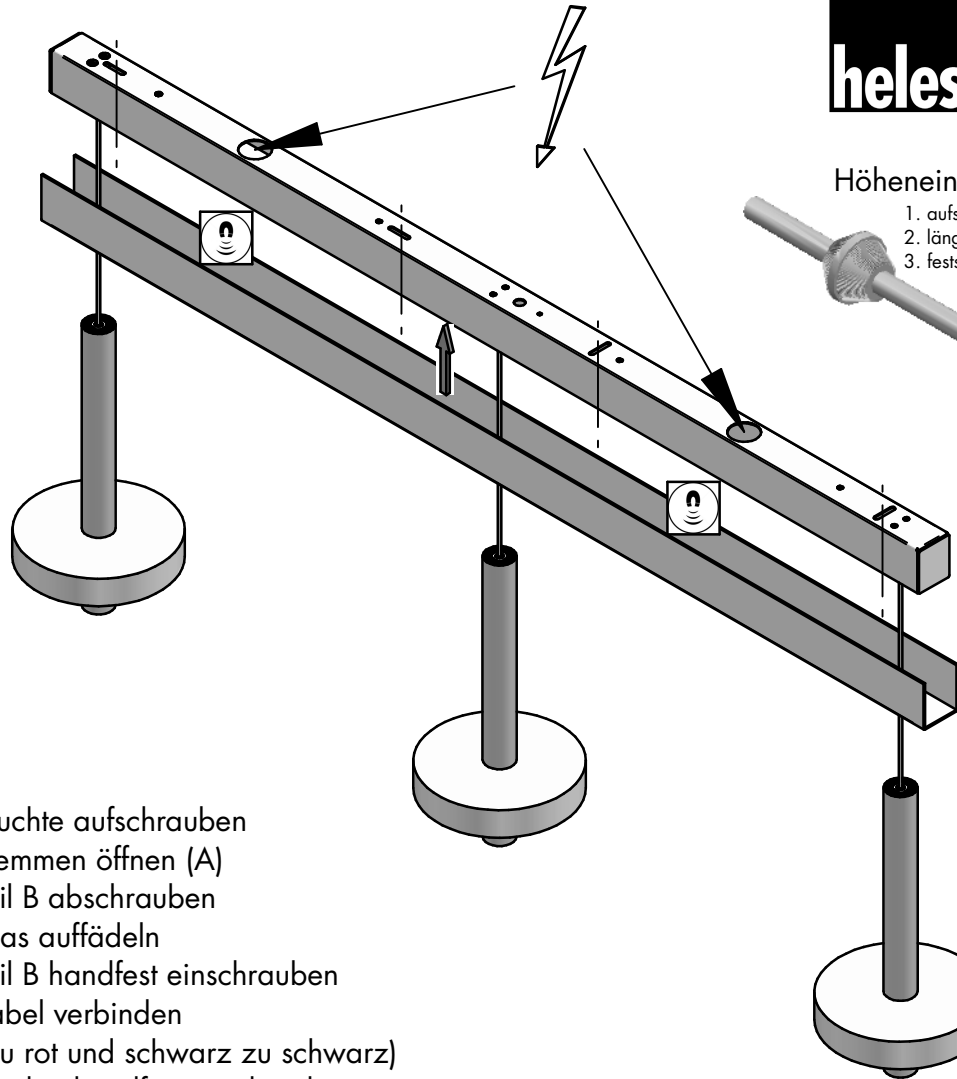

**KEA**

66/2108.xx

**Höheneinstellung**

1. aufschrauben
2. länge einstellen
3. festschrauben

1. Leuchte aufschrauben
2. Klemmen öffnen (A)
3. Teil B abschrauben
4. Glas auffädeln
5. Teil B handfest einschrauben
6. Kabel verbinden  
(rot zu rot und schwarz zu schwarz)
7. Leuchte handfest zuschrauben