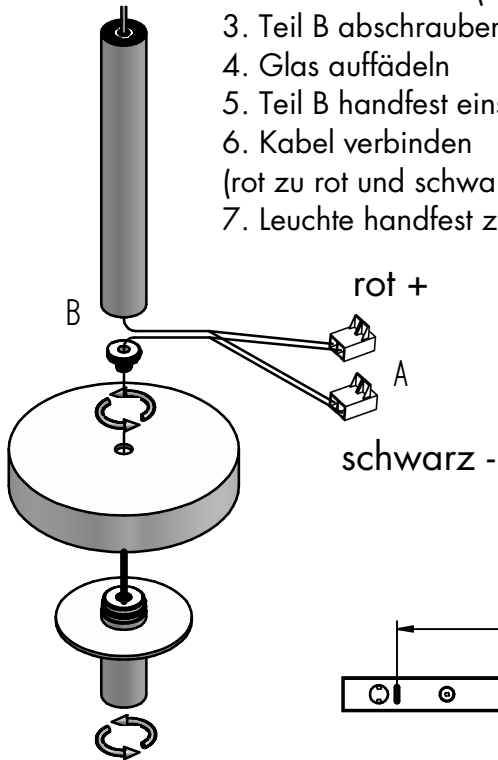

**KEA**

66/2108.xx

**Höheneinstellung**

1. aufschrauben
2. länge einstellen
3. festschrauben

1. Leuchte aufschrauben
2. Klemmen öffnen (A)
3. Teil B abschrauben
4. Glas auffädeln
5. Teil B handfest einschrauben
6. Kabel verbinden  
(rot zu rot und schwarz zu schwarz)
7. Leuchte handfest zuschrauben