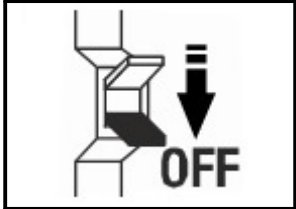

**KEA**

66/2108.xx

**Höheneinstellung**

1. aufschrauben
2. länge einstellen
3. festschrauben

1. Leuchte aufschrauben
2. Klemmen öffnen (A)
3. Teil B abschrauben
4. Glas auffädeln
5. Teil B handfest einschrauben
6. Kabel verbinden  
(rot zu rot und schwarz zu schwarz)
7. Leuchte handfest zuschrauben