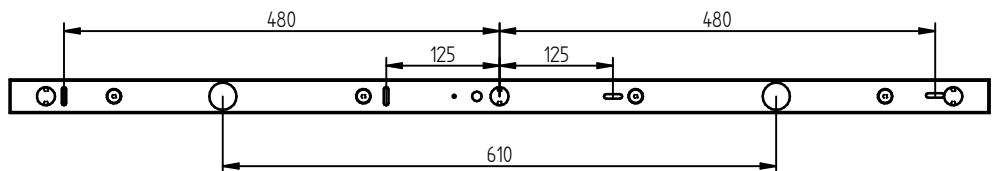

**KEA**

66/2108.xx

**Höheneinstellung**

1. aufschrauben
2. länge einstellen
3. festschrauben

1. Leuchte aufschrauben
2. Klemmen öffnen (A)
3. Teil B abschrauben
4. Glas auffädeln
5. Teil B handfest einschrauben
6. Kabel verbinden  
(rot zu rot und schwarz zu schwarz)
7. Leuchte handfest zuschrauben