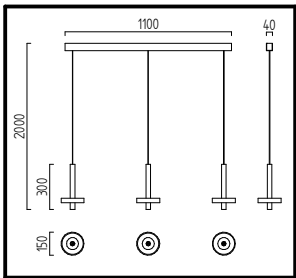

**KEA**

66/2108.xx

**Höheneinstellung**

1. aufschrauben
2. länge einstellen
3. festschrauben

1. Leuchte aufschrauben
2. Klemmen öffnen (A)
3. Teil B abschrauben
4. Glas auffädeln
5. Teil B handfest einschrauben
6. Kabel verbinden  
(rot zu rot und schwarz zu schwarz)
7. Leuchte handfest zuschrauben