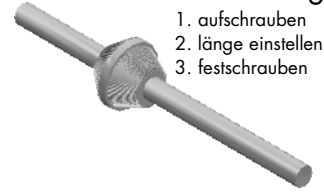

**KEA**

66/2108.xx

**Höheneinstellung**

1. aufschrauben
2. länge einstellen
3. festschrauben

1. Leuchte aufschrauben
2. Klemmen öffnen (A)
3. Teil B abschrauben
4. Glas auffädeln
5. Teil B handfest einschrauben
6. Kabel verbinden  
(rot zu rot und schwarz zu schwarz)
7. Leuchte handfest zuschrauben