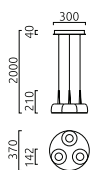

18 W, 2800 K, 1320 Lumen, CRI > 90
36/2002.04