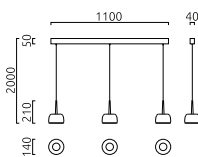

FLUTE

chrom
Acryldiffusor satiniert
optional Glas klar oder grau
chrome
acrylic diffuser satinised
optional glass clear or grey

Gläser bitte separat bestellen /
please order glasses separately

5284 Glas klar
5285 Glas grau

6 W, 2800 K, 440 Lumen, CRI > 90
16/2001.04

18 W, 2800 K, 1320 Lumen, CRI > 90
36/2001.04

18 W, 2800 K, 1320 Lumen, CRI > 90
36/2002.04

FLUTE

chrom
 Acryldiffusor satiniert
 optional Glas klar oder grau
 chrome
 acrylic diffuser satinised
 optional glass clear or grey