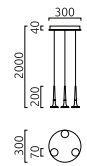

6 W, 2800 K, 440 Lumen, CRI > 90
16/2001.04

18 W, 2800 K, 1320 Lumen, CRI > 90
36/2001.04

18 W, 2800 K, 1320 Lumen, CRI > 90
36/2002.04

FLUTE

chrom
 Acryldiffusor satiniert
 optional Glas klar oder grau
 chrome
 acrylic diffuser satinised
 optional glass clear or grey

6 W, 2800 K, 440 Lumen, CRI > 90
16/2001.04

18 W, 2800 K, 1320 Lumen, CRI > 90
36/2001.04

18 W, 2800 K, 1320 Lumen, CRI > 90
36/2002.04