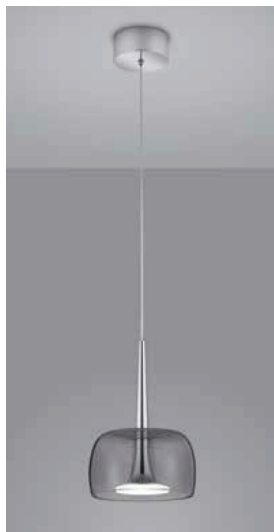

FLUTE

chrom
Acryldiffusor satiniert
optional Glas klar oder grau
chrome
acrylic diffuser satinised
optional glass clear or grey

Gläser bitte separat bestellen /
please order glasses separately

5284 Glas klar
5285 Glas grau

6 W, 2800 K, 440 Lumen, CRI > 90
16/2001.04

18 W, 2800 K, 1320 Lumen, CRI > 90
36/2001.04

18 W, 2800 K, 1320 Lumen, CRI > 90
36/2002.04

FLUTE

chrom
 Acryldiffusor satiniert
 optional Glas klar oder grau
 chrome
 acrylic diffuser satinised
 optional glass clear or grey