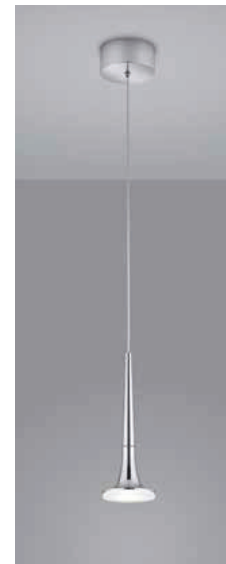

FLUTE

chrom
Acryldiffusor satiniert
optional Glas klar oder grau
chrome
acrylic diffuser satinised
optional glass clear or grey

Gläser bitte separat bestellen /
please order glasses separately

5284 Glas klar
5285 Glas grau

6 W, 2800 K, 440 Lumen, CRI > 90
16/2001.04

18 W, 2800 K, 1320 Lumen, CRI > 90
36/2001.04

18 W, 2800 K, 1320 Lumen, CRI > 90
36/2002.04

FLUTE

chrom
 Acryldiffusor satiniert
 optional Glas klar oder grau
 chrome
 acrylic diffuser satinised
 optional glass clear or grey