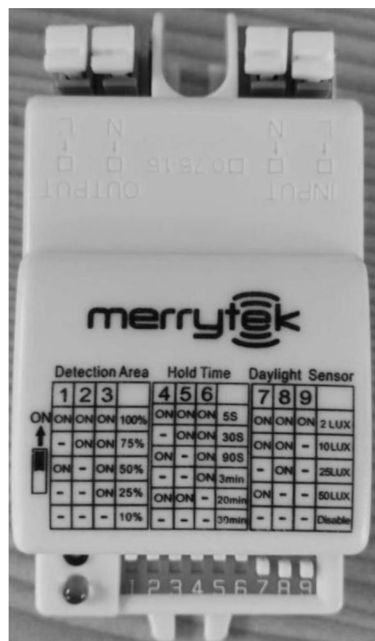

Motion Sensor

Dip-Schalter position

Bitte beachten Sie unsere allgemeinen Hinweise !
Please observe our general information !
Nous vous prions d'observer nos instructions g n rales !
Observe por favor nuestra informaci n general !

Erkennungsbereich

1	2	3	
On	On	On	100%
-	On	On	75%
On	-	On	50%
-	-	On	25%
-	-	-	10%

Haltezeit

4	5	6	
On	On	On	5 Sec
-	On	On	30 Sec
On	-	On	90 Sec
-	-	On	3 Min
On	On	-	20 Min
-	-	-	30 Min

Tageslicht-Sensor