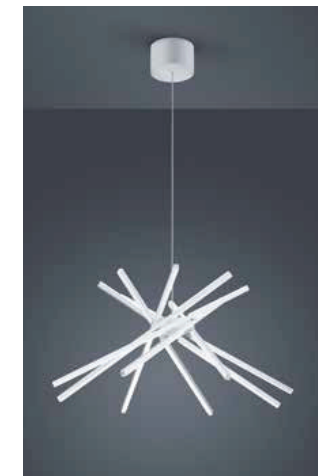

STAY

LED  Casambi  IP20

30 W, 2800 K, 3600 Lumen, CRI > 90

mattweiß / white mat

166/1903.07

aluminium matt / aluminium mat

166/1903.26