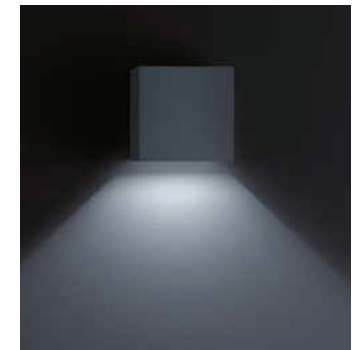

# SIRI 44

LED IP54

massiv aluminium  
Lichtaustritt nach unten  
solid aluminium  
light beam downward

1 x 3 W, 3000 K, 260 Lumen

mattweiß / white mat  
**A18242.07**

silbergrau / silver grey  
**A18242.46**