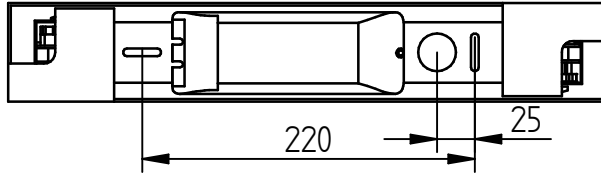

SALLY LED

26/1641.xx

Achtung!
Easylift ist
werkseitig eingestellt!
Rückzugfeder kann bei
Bedarf eingestellt werden.

Transportsicherung
bitte entfernen

Bitte beachten Sie unsere allgemeinen Hinweise !
Please observe our general information !
Nous vous prions d'observer nos instructions générales !
Observen por favor nuestra información general !