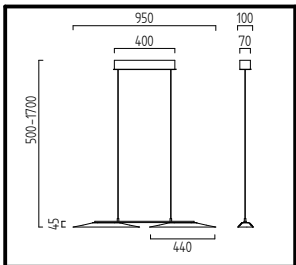

SALLY LED

26/1641.xx

Achtung!
Easylift ist
werkseitig eingestellt!
Rückzugfeder kann bei
Bedarf eingestellt werden.

Transportsicherung
bitte entfernen

Bitte beachten Sie unsere allgemeinen Hinweise !
Please observe our general information !
Nous vous prions d'observer nos instructions générales !
Observen por favor nuestra información general !