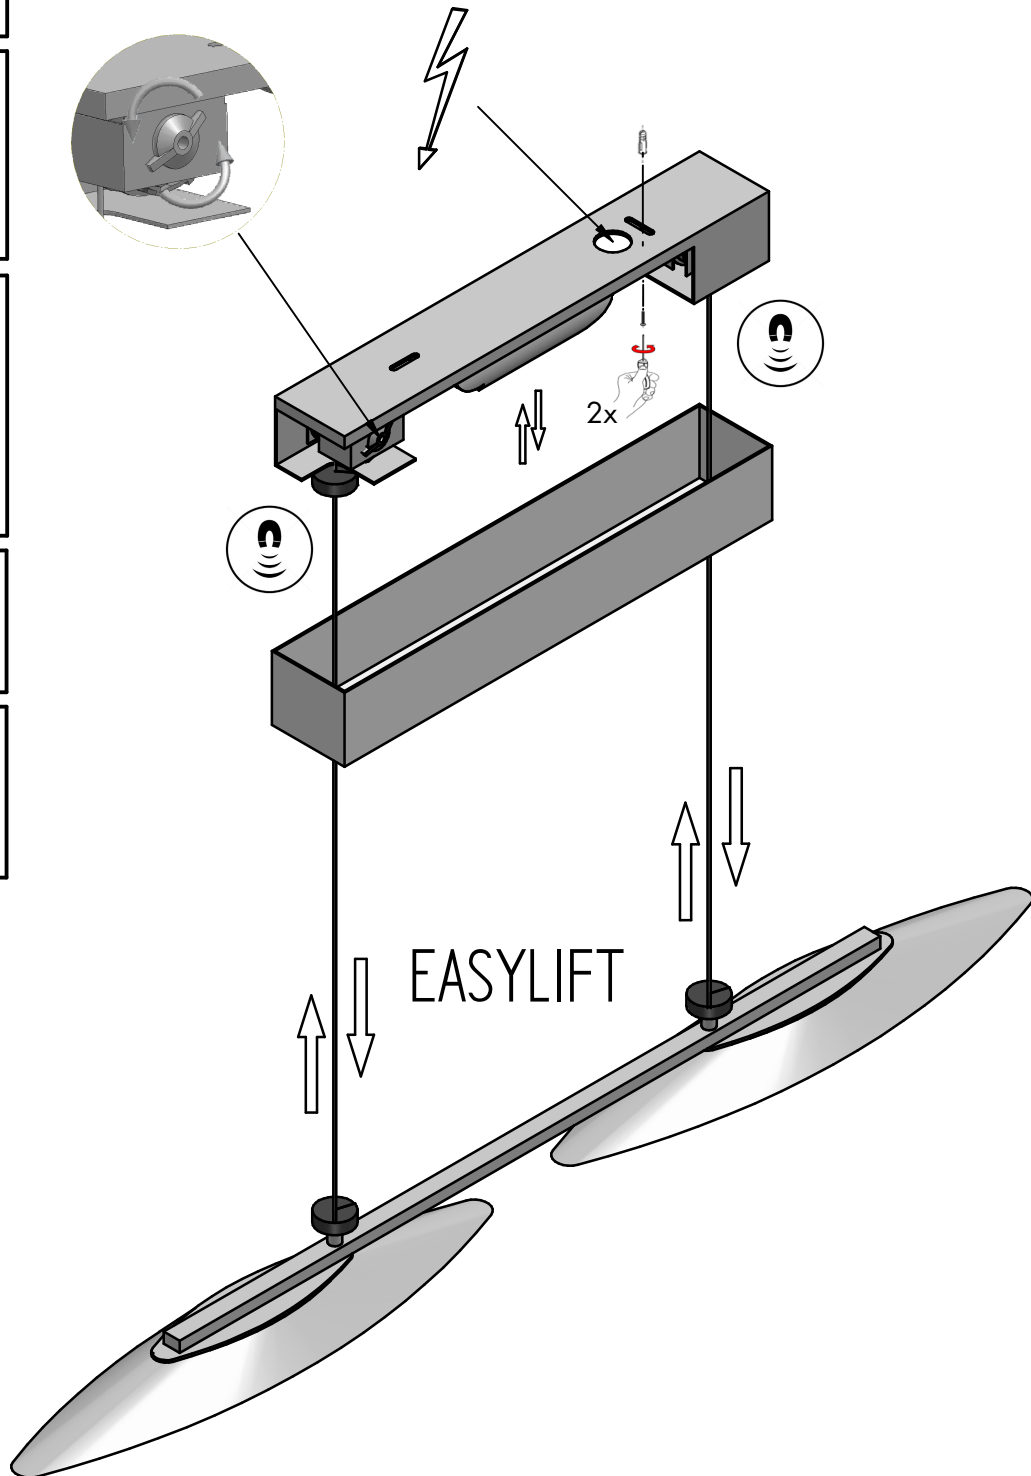

SALLY LED

26/1641.xx

Achtung!
Easylift ist
werkseitig eingestellt!
Rückzugfeder kann bei
Bedarf eingestellt werden.

Transportsicherung
bitte entfernen

Bitte beachten Sie unsere allgemeinen Hinweise !
Please observe our general information !
Nous vous prions d'observer nos instructions générales !
Observen por favor nuestra información general !