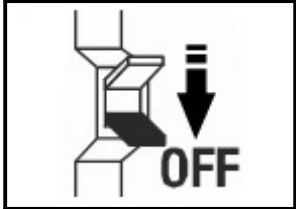

SALLY LED

26/1641.xx

Achtung!
Easylift ist
werkseitig eingestellt!
Rückzugfeder kann bei
Bedarf eingestellt werden.

Transportsicherung
bitte entfernen

Bitte beachten Sie unsere allgemeinen Hinweise !
Please observe our general information !
Nous vous prions d'observer nos instructions générales !
Observen por favor nuestra información general !