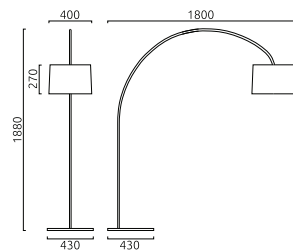

Schirm PVC  
shade PVC

1 x E27, max. 100 W

weiß mit glattem Schirm  
white with plain shade  
**17/1036.07**

schwarz mit geriffeltem Schirm  
black with ribbed shade  
**17/1036.22**

Leuchtmittel nicht im Lieferumfang  
bulb not included