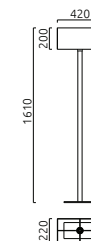

RENA

E27  IP20

chrom
 Schirm Chintz weiß
 chrome
 shade chintz white
 1 x E27, max 60 W

17/1840.04/9272

17/1840.04/9273

19/1840.04/9270

19/1840.04/9271

Leuchtmittel nicht im Lieferumfang
 bulb not included