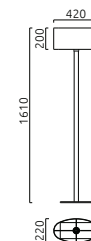

RENA

E27  IP20

chrom
 Schirm Chintz weiß
 chrome
 shade chintz white
 1 x E27, max 60 W

17/1840.04/9272

17/1840.04/9273

19/1840.04/9270

19/1840.04/9271

Leuchtmittel nicht im Lieferumfang
 bulb not included