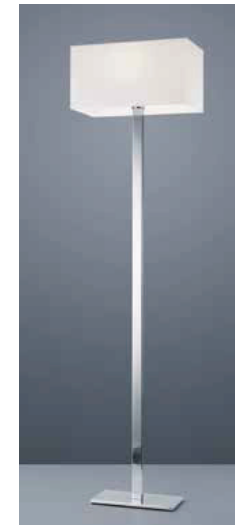

RENA

E27  IP20

chrom
 Schirm Chintz weiß
 chrome
 shade chintz white
 1 x E27, max 60 W

17/1840.04/9272

17/1840.04/9273

19/1840.04/9270

19/1840.04/9271

Leuchtmittel nicht im Lieferumfang
 bulb not included