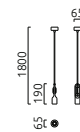

messing poliert / brass polished

16/1912.01

chrom / chrome

16/1912.04

mattweiß / white mat

16/1912.07