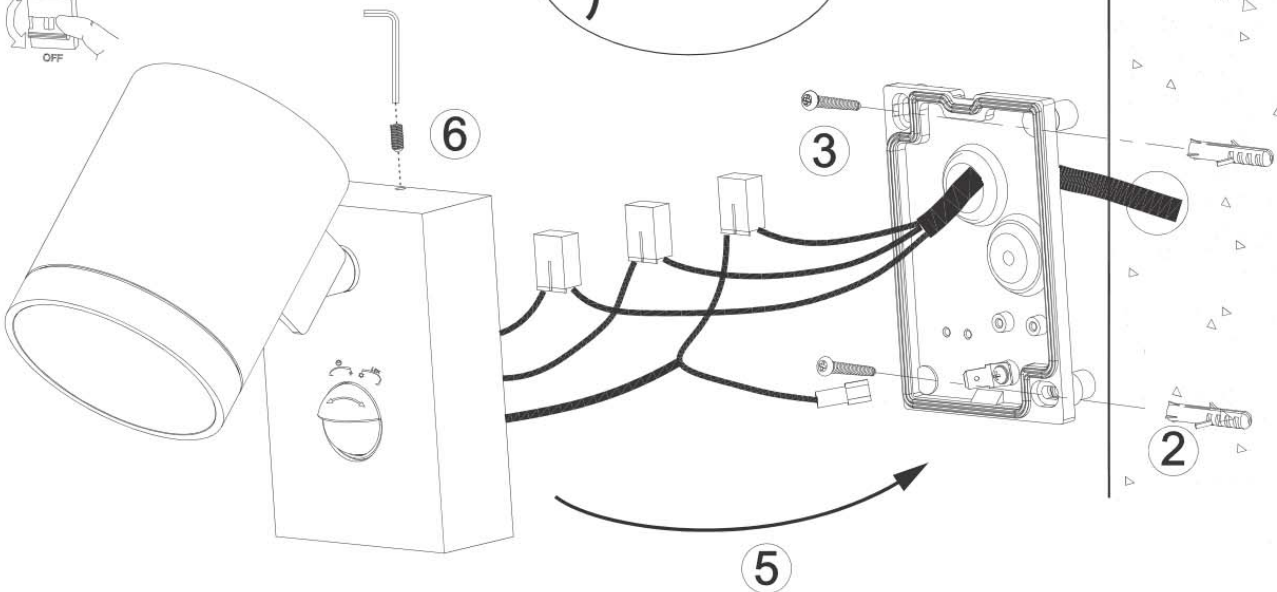

## A18806.xx

Timer  
(4s-14min)

Umgebungs-helligkeit  
(4-1000Lux)

Bitte beachten Sie unsere allgemeinen Hinweise !  
 Please observe our general information !  
 Nous vous prions d'observer nos instructions générales !  
 Observen por favor nuestra información general !