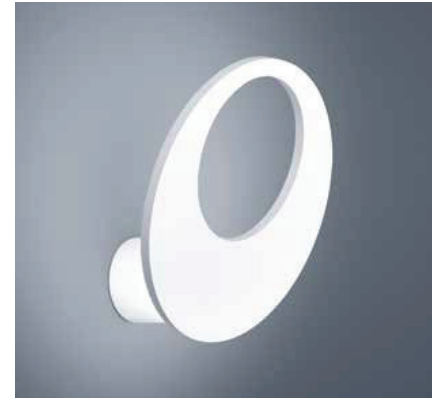

# NURO

LED IP40

mattweiß  
white mat

15 W, 3000 K, 1420 Lumen, CRI > 80

**18/1718.07**

125 200  
195  

**18/1720.07**

125 145  
195 