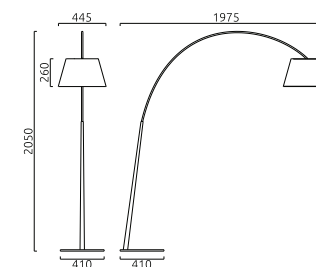

# NALA

E27  IP20

mattnickel - chrom  
nickel mat - chrome

1 x E27, max. 100 W

Schirm Chintz weiß / shade chintz white  
**17/1845.27/9276**

Schirm Chintz anthrazit / shade chintz anthracite  
**17/1845.27/9283**