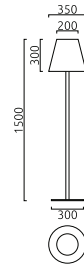

# MORIS

E27 IP65

silbergrau  
witterungsbeständiges Acryl, weiß  
Zuleitungslänge 4,5 m  
silver grey  
made of weather resistant white acrylic  
power supply line 4,5 m

1 x E27, max. 60 W  
**19/1266.46**